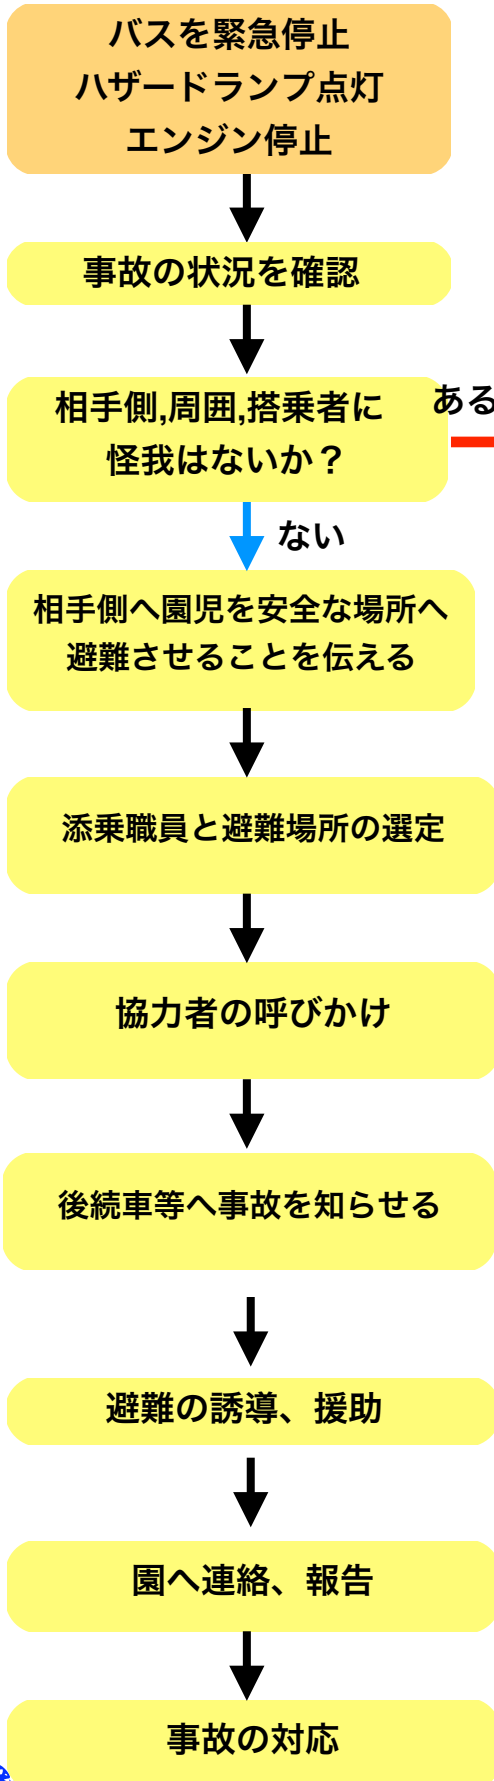

通園バス乗車時 事故発生対応マニュアル

前方または側方 衝突事故が発生

< 運転手対応 >

< 添乗職員対応 >